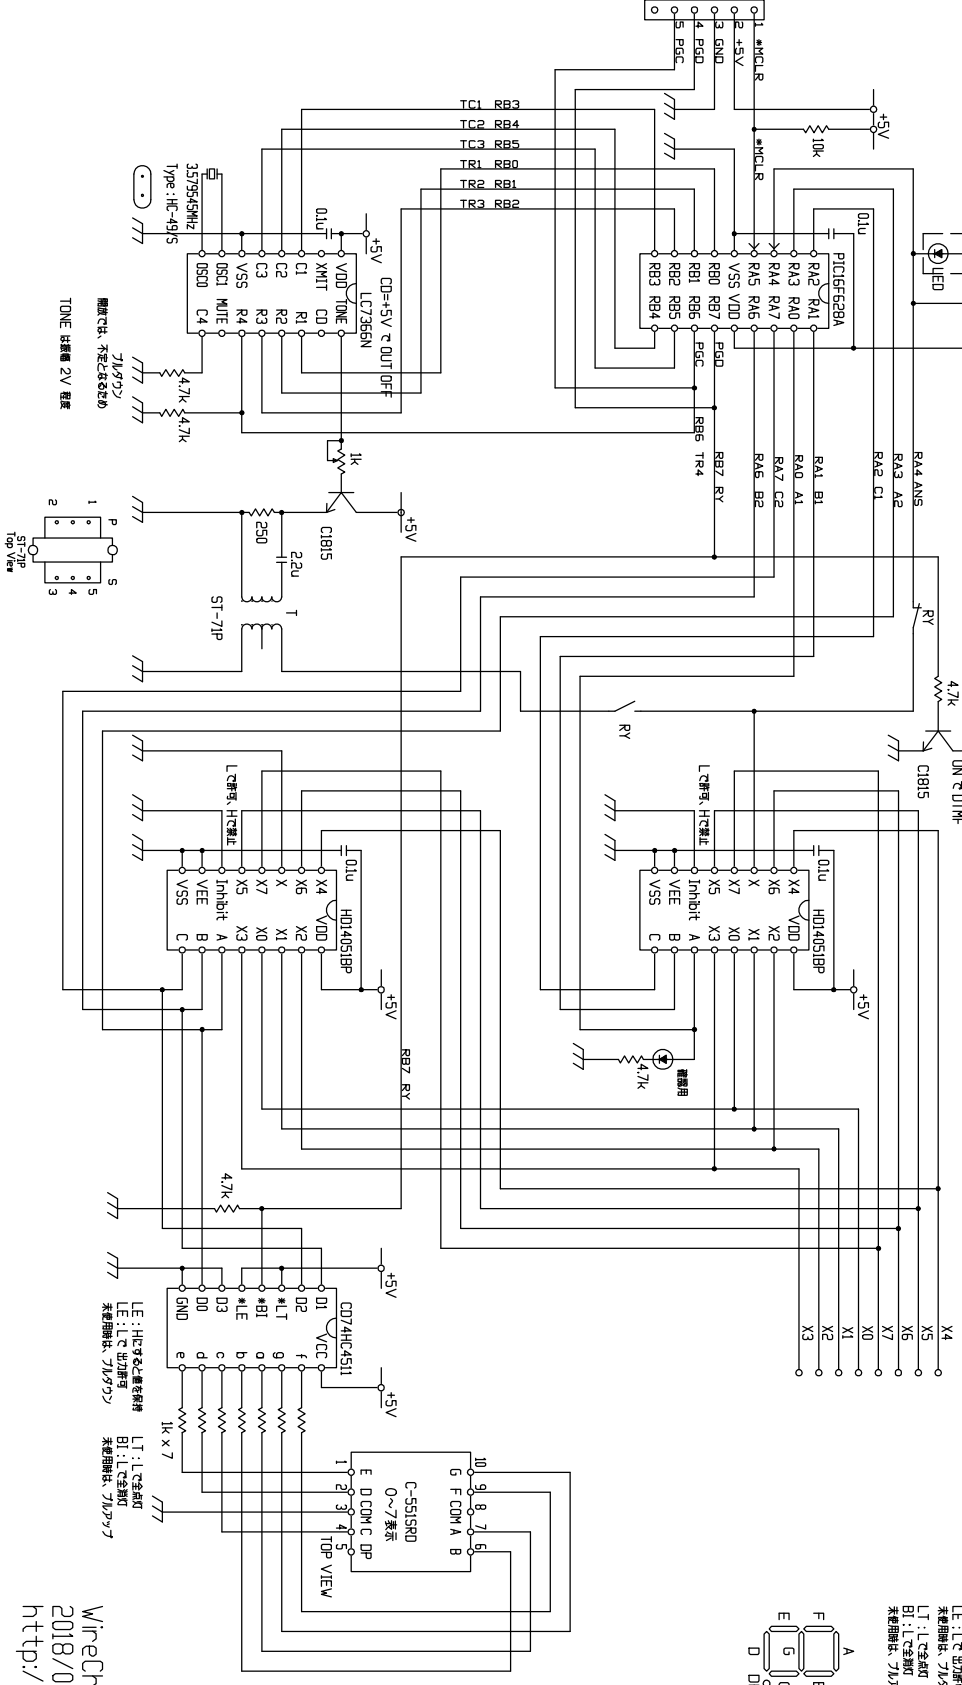

コモン不要で8本までチェック可能

送信側、受信側は別電源が必要

(注) 送信側：0~7表示、受信側：1~8表示

LC7365N

DTMF	RI	RB	RC	RD	RE	RF	RG	RH	RI	RJ	RK	RL	RM	RN	RO	RP	RQ	RR	RS	RT	RU	RV	RW	RX	RY	RZ
1	●	○	○	○	○	○	○	○	○	○	○	○	○	○	○	○	○	○	○	○	○	○	○	○	○	○
2	○	○	○	○	○	○	○	○	○	○	○	○	○	○	○	○	○	○	○	○	○	○	○	○	○	○
3	○	○	○	○	○	○	○	○	○	○	○	○	○	○	○	○	○	○	○	○	○	○	○	○	○	○
4	○	○	○	○	○	○	○	○	○	○	○	○	○	○	○	○	○	○	○	○	○	○	○	○	○	○
5	○	○	○	○	○	○	○	○	○	○	○	○	○	○	○	○	○	○	○	○	○	○	○	○	○	○
6	○	○	○	○	○	○	○	○	○	○	○	○	○	○	○	○	○	○	○	○	○	○	○	○	○	○
7	○	○	○	○	○	○	○	○	○	○	○	○	○	○	○	○	○	○	○	○	○	○	○	○	○	○
8	○	○	○	○	○	○	○	○	○	○	○	○	○	○	○	○	○	○	○	○	○	○	○	○	○	○
9	○	○	○	○	○	○	○	○	○	○	○	○	○	○	○	○	○	○	○	○	○	○	○	○	○	○
0	○	○	○	○	○	○	○	○	○	○	○	○	○	○	○	○	○	○	○	○	○	○	○	○	○	○
#	○	○	○	○	○	○	○	○	○	○	○	○	○	○	○	○	○	○	○	○	○	○	○	○	○	○
*	○	○	○	○	○	○	○	○	○	○	○	○	○	○	○	○	○	○	○	○	○	○	○	○	○	○
C	○	○	○	○	○	○	○	○	○	○	○	○	○	○	○	○	○	○	○	○	○	○	○	○	○	○
D	○	○	○	○	○	○	○	○	○	○	○	○	○	○	○	○	○	○	○	○	○	○	○	○	○	○