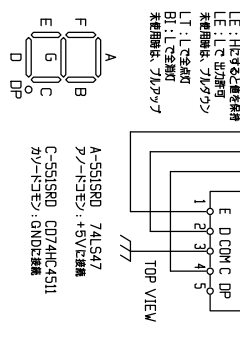

コモン不要で8本までチェック可能

送信側、受信側は別電源が必要

(注) 送信側：0~7表示、受信側：1~8表示

LC7365N

DTMF	RI	RB	RC	RD	RE	RF	RG	RH	RI	RJ	RK	RL	RM	RN	RO	RP	RQ	RR	RS	RT	RU	RV	RW	RX	RY	RZ
1	●	○	○	○	○	○	○	○	○	○	○	○	○	○	○	○	○	○	○	○	○	○	○	○	○	○
2	○	○	○	○	○	○	○	○	○	○	○	○	○	○	○	○	○	○	○	○	○	○	○	○	○	○
3	○	○	○	○	○	○	○	○	○	○	○	○	○	○	○	○	○	○	○	○	○	○	○	○	○	○
4	○	○	○	○	○	○	○	○	○	○	○	○	○	○	○	○	○	○	○	○	○	○	○	○	○	○
5	○	○	○	○	○	○	○	○	○	○	○	○	○	○	○	○	○	○	○	○	○	○	○	○	○	○
6	○	○	○	○	○	○	○	○	○	○	○	○	○	○	○	○	○	○	○	○	○	○	○	○	○	○
7	○	○	○	○	○	○	○	○	○	○	○	○	○	○	○	○	○	○	○	○	○	○	○	○	○	○
8	○	○	○	○	○	○	○	○	○	○	○	○	○	○	○	○	○	○	○	○	○	○	○	○	○	○
9	○	○	○	○	○	○	○	○	○	○	○	○	○	○	○	○	○	○	○	○	○	○	○	○	○	○
0	○	○	○	○	○	○	○	○	○	○	○	○	○	○	○	○	○	○	○	○	○	○	○	○	○	○
#	○	○	○	○	○	○	○	○	○	○	○	○	○	○	○	○	○	○	○	○	○	○	○	○	○	○
*	○	○	○	○	○	○	○	○	○	○	○	○	○	○	○	○	○	○	○	○	○	○	○	○	○	○
C	○	○	○	○	○	○	○	○	○	○	○	○	○	○	○	○	○	○	○	○	○	○	○	○	○	○
D	○	○	○	○	○	○	○	○	○	○	○	○	○	○	○	○	○	○	○	○	○	○	○	○	○	○